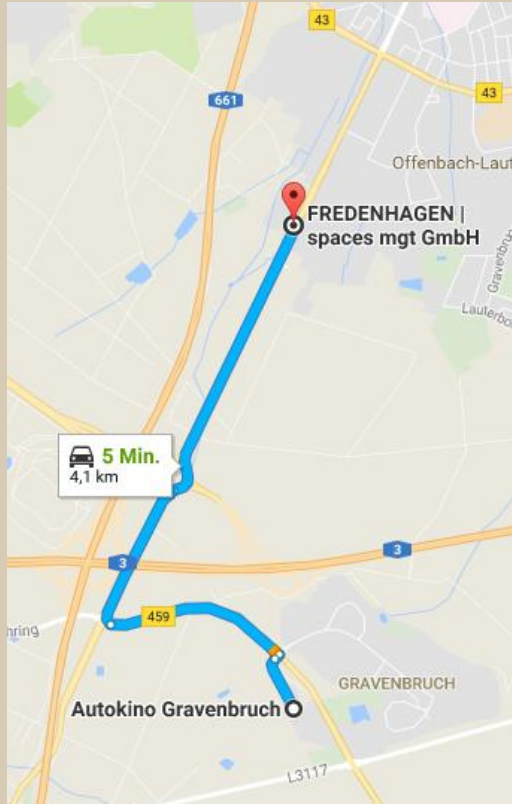

FREDENHAGEN

PARKEN IN FREDENHAGEN

FREDENHAGEN

SHUTTLEKONZEPT FREDENHAGEN:

Entspannt ankommen. In FREDENHAGEN.

Ja. Parken ist bei den meisten Eventlocations ein Thema. Nein. In FREDENHAGEN nicht.

Unser Shuttle holt Ihre Gäste ab: Entweder direkt an Ihrem Büro oder am Parkplatz "Autokino Gravenbruch". Hier stehen für Ihre Gäste ausreichend Stellplätze zur Verfügung. Unser Shuttle-Bus braucht nur wenige Minuten nach FREDENHAGEN. Und das unabhängig vom Berufsverkehr.

Die Fakten:

- 1.300 Parkplätze
- Transferzeit: 7 Minuten
- Unabhängig vom Berufsverkehr
- Auch als LKW Stellplatz buchbar

Keine Autos vor Ort. Kein Chaos. Kein Gedrängel. Einfach nur entspannt tagen und feiern.